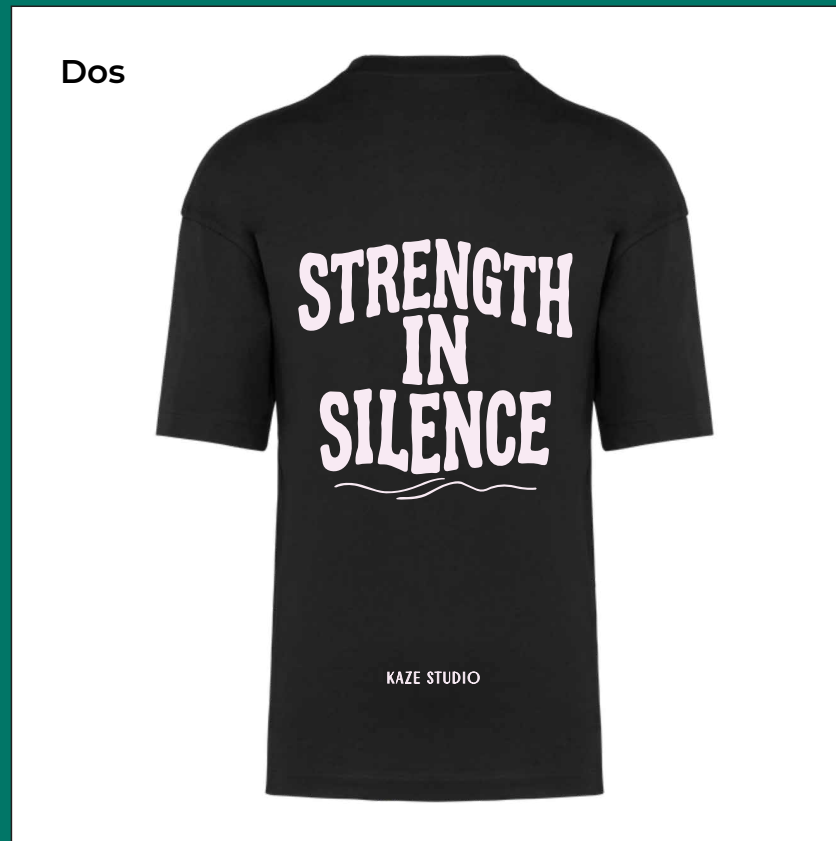

Kaze Studio

Avril 2026

T-shirt unisexe oversize

Le visuel présenté sur ce Bon à Tirer est une simulation non contractuelle. Des variations de couleurs, de proportions ou de position peuvent apparaître entre ce visuel et le produit final, en raison des contraintes techniques de marquage. La validation du préent BâT vaut acceptation de ces éventuelles différences. Le délai de production indiqué court à compter de la date de validation du BâT

Technique de marquage

Transfert sérigraphique

Couleur du marquage

Rose pâle